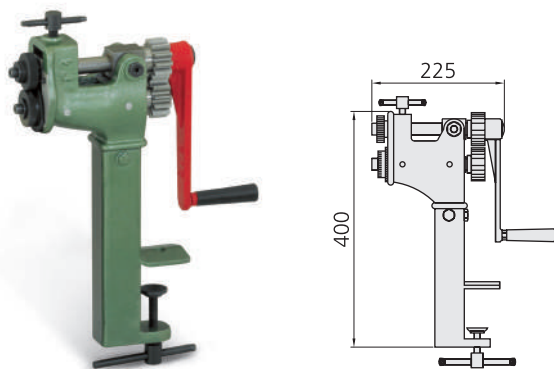

Máquina pestañadora portátil "ROS"
 Portable flanging machine "ROS"
 Machine à bords tombés portable "ROS"

Kg	Ref.
10,57	00000999

Nota: | Note:

Máquina de funcionamiento manual fabricada íntegramente por ROS, fundamental e indispensable para poder montar con total comodidad y facilidad a pie de obra instalaciones y conductos fabricados con el Sistema Multiform. Su núcleo central de fundición de hierro y los ejes, piñones y rulinas fabricados en acero tratado, le proporcionan un aspecto robusto y garantizan una gran durabilidad, siendo su manejo simple, fácil y sencillo.

Se entrega equipada con un juego de rulinas para hacer pestañas y otro para hacer bordones. Fácilmente intercambiables.

La máquina se puede fijar sin dificultad a cualquier banco de trabajo, mesa, tablón de madera, etc., no necesitando prácticamente ningún mantenimiento salvo un periódico engrase.

This is a manually operated machine which is manufactured entirely by ROS, and which is indispensable in the easy assembly of systems and pipes produced with the Multiform System. It has a cast-iron centre with axles, pinions and tooling manufactured in treated steel, which give it a robust appearance, ensuring long life with easy, simple handling. It is delivered equipped with a set of tooling for making flanges and another for making beads. They are easily interchangeable. The machine may be secured without any difficulty, to any work bench, table, wooden board, etc. It requires practically no maintenance other than a periodical lubrication.

Machine à commande manuelle fabriquée entièrement par ROS, essentielle et indispensable pour assembler facilement et sur site des installations et des conduits fabriqués avec le Système Multiform. Son noyau central en fonte et essieux, pignons et outillages fabriqués en acier traité, lui confèrent un aspect robuste et garantissent une grande durabilité, ainsi qu'une manipulation simple et facile.