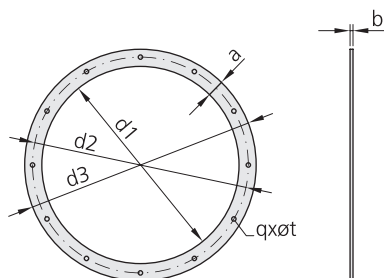

Pletina "ROS"
"ROS" Flange
Bride "ROS"

DN	d1	d2	d3	axb		qxøt	Kg		galvanizado	inoxidable 304
				galva	inox		galva	inox	galvanized	stainless steel 304
									galvanisé	inoxydable 304
									Ref.	Ref.
80	83	113	133	25x4	25x4	4x7	0,26	0,27	08410596	08420596
100	103	133	153	25x4	25x4	4x7	0,31	0,32	10410596	10420596
110	113	143	163	25x4	25x4	4x7	0,34	0,34	11410596	11420596
120	123	153	173	25x4	25x4	5x7	0,36	0,37	12410596	12420596
125	128	158	178	25x4	25x4	5x7	0,37	0,38	21410596	21420596
130	133	163	183	25x4	25x4	5x7	0,38	0,39	13410596	13420596
140	143	173	193	25x4	25x4	5x7	0,41	0,42	14410596	14420596
150	153	183	203	25x4	25x4	5x7	0,43	0,44	15410596	15420596
160	163	193	213	25x4	25x4	6x7	0,46	0,47	16410596	16420596
175	178	208	228	25x4	25x4	6x7	0,49	0,50	17410596	17420596
200	203	239	263	30x4	30x4	6x9	0,68	0,69	20410596	20420596
225	228	264	288	30x4	30x4	8x9	0,75	0,76	22410596	22420596
250	253	289	313	30x4	30x4	8x9	0,82	0,84	25410596	25420596
275	278	314	338	30x4	30x4	8x9	0,90	0,91	27410596	27420596
300	303	339	363	30x4	30x4	10x9	0,97	0,98	30410596	30420596
315	318	354	378	30x6	30x5	10x9	1,52	1,29	31610596	31520596
325	328	364	388	30x6	30x5	10x9	1,56	1,32	32610596	32520596
350	353	389	413	30x6	30x5	12x9	1,67	1,41	35610596	35520596
400	403	441	473	35x6	35x5	12x9	2,24	1,90	40610596	40520596
450	453	491	523	35x6	35x5	14x9	2,49	2,11	45610596	45520596
500	503	541	573	35x6	35x5	14x9	2,75	2,33	50610596	50520596
550	553	591	623	35x6	35x5	16x9	3,00	2,55	55610596	55520596
600	603	641	673	35x6	35x5	18x9	3,26	2,76	60610596	60520596
650	653	691	723	35x6	35x5	18x9	3,52	2,98	65610596	65520596
700	703	741	773	35x6	35x5	20x9	3,77	3,20	70610596	70520596
750	753	791	824	35x6	35x5	20x9	4,04	3,42	75610596	75520596
800	803	841	874	35x6	35x5	22x9	4,29	3,63	80610596	80520596
850	853	891	924	35x6	35x5	22x9	4,55	3,85	85610596	85520596
900	903	941	974	35x6	35x5	24x9	4,80	4,07	90610596	90520596
950	953	991	1024	35x6	35x5	24x9	5,06	4,29	95610596	95520596
1000	1003	1041	1074	35x6	35x5	26x9	5,32	4,50	99610596	99520596