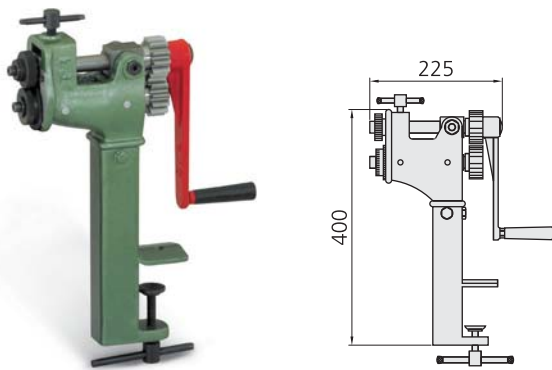

**Máquina pestañadora portátil "ROS"**  
 Portable flanging machine "ROS"  
 Machine à bords tombés portable "ROS"

Kg	Ref.
10,57	00000999

**Nota: | Note:**

Máquina de funcionamiento manual fabricada íntegramente por ROS, fundamental e indispensable para poder montar con total comodidad y facilidad a pie de obra instalaciones y conductos fabricados con el Sistema Multiform. Su núcleo central de fundición de hierro y los ejes, piñones y rulinas fabricados en acero tratado, le proporcionan un aspecto robusto y garantizan una gran durabilidad, siendo su manejo simple, fácil y sencillo.

Se entrega equipada con un juego de rulinas para hacer pestañas y otro para hacer bordones. Fácilmente intercambiables.

La máquina se puede fijar sin dificultad a cualquier banco de trabajo, mesa, tablón de madera, etc., no necesitando prácticamente ningún mantenimiento salvo un periódico engrase.

This is a manually operated machine which is manufactured entirely by ROS, and which is indispensable in the easy assembly of systems and pipes produced with the Multiform System. It has a cast-iron centre with axles, pinions and tooling manufactured in treated steel, which give it a robust appearance, ensuring long life with easy, simple handling. It is delivered equipped with a set of tooling for making flanges and another for making beads. They are easily interchangeable. The machine may be secured without any difficulty, to any work bench, table, wooden board, etc. It requires practically no maintenance other than a periodical lubrication.

*Machine à commande manuelle fabriquée entièrement par ROS, essentielle et indispensable pour assembler facilement et sur site des installations et des conduits fabriqués avec le Système Multiform. Son noyau central en fonte et essieux, pignons et outillages fabriqués en acier traité, lui confèrent un aspect robuste et garantissent une grande durabilité, ainsi qu'une manipulation simple et facile.*