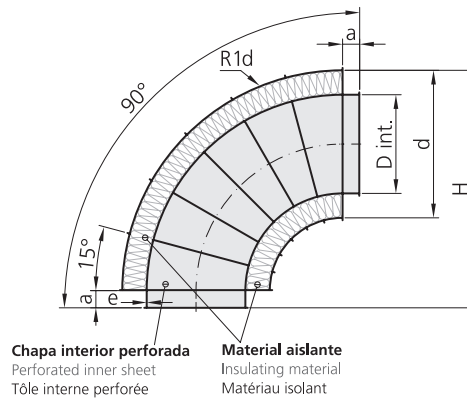

Silenciador codo
Curved silencer
Silencieux coude

D int.	d	H	a	e		Kg		galvanizado galvanized galvanisé	inoxidable 304 stainless steel 304 inoxydable 304
				galva	inox	galva	inox	Ref.	Ref.
150	250	410	35	1,0	0,8	8,69	6,87	15110564	15820564
160	260	425	35	1,0	0,8	9,27	7,33	16110564	16820564
175	275	448	35	1,0	0,8	9,74	7,70	17110564	17820564
200	300	485	35	1,0	0,8	11,19	8,28	20110564	20820564
225	325	523	35	1,0	0,8	13,31	9,85	22110564	22820564
250	350	560	35	1,0	0,8	14,85	10,99	25110564	25820564
275	375	598	35	1,0	0,8	16,52	12,23	27110564	27820564
300	400	635	35	1,0	0,8	18,16	13,44	30110564	30820564
315	415	658	35	1,0	0,8	19,07	14,11	31110564	31820564
325	425	673	35	1,0	0,8	22,65	16,76	32110564	32820564
350	450	710	35	1,0	0,8	24,57	18,18	35110564	35820564
400	500	785	35	1,0	0,8	27,87	20,63	40110564	40820564
450	550	860	35	1,0	0,8	30,92	22,88	45110564	45820564
500	600	935	50	1,0	0,8	34,25	25,34	50110564	50820564
550	650	1025	50	1,0	0,8	37,28	27,58	55110564	55820564
600	700	1100	50	1,0	0,8	40,60	30,04	60110564	60820564
650	750	1175	50	1,0	0,8	43,80	32,41	65110564	65820564
700	800	1250	50	1,0	0,8	47,90	35,45	70110564	70820564
750	850	1325	50	1,0	0,8	50,33	37,24	75110564	75820564
800	900	1400	50	1,0	0,8	54,77	40,53	80110564	80820564
850	950	1475	50	1,0	0,8	57,80	42,77	85110564	85820564
900	1000	1550	50	1,0	0,8	62,39	46,17	90110564	90820564
950	1050	1625	50	1,0	0,8	66,74	49,39	95110564	95820564
1000	1100	1700	50	1,0	0,8	71,55	52,95	99110564	99820564

! Pletina: | Flange: | Bride :
Para diámetros $\geq$ DN 750, fabricación con Pletina "ROS" acoplada a cada extremo. Pletinas de conexión no incluidas. Consulte la página 172 para obtener más información de las pletinas.

For diameters $\geq$ DN 750, manufacture with loose "ROS" Flange both sides. Connection flanges not included. Refer to page 172 for more information about flanges.

Pour diamètres $\geq$ DN 750, fabrication avec Bride "ROS" folle chaque côté. Brides de connexion non incluses. Reportez-vous à la page 172 pour plus d'information concernant les brides.

Nota: | Note:
Certificado según norma UNE-EN ISO 11691:2010.

Certified according to UNE-EN ISO 11691:2010 standard.

Certifié selon norme UNE-EN ISO 11691:2010.