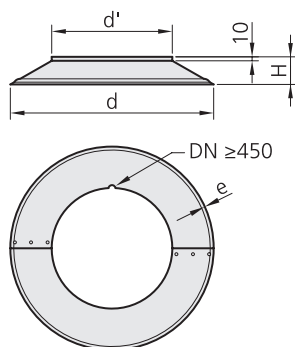

Corta-aguas partido

Two parts rain collar

Collerette d'étanchéité en deux pièces

DN	d'	d	H	e		Kg		galvanizado galvanized galvanisé	inoxidable 304 stainless steel 304 inoxydable 304
				galva	inox	galva	inox	Ref.	Ref.
80	84	220	40	1,0	0,8	0,42	0,34	08110562	08820562
100	104	240	40	1,0	0,8	0,45	0,36	10110562	10820562
110	114	250	40	1,0	0,8	0,47	0,37	11110562	11820562
120	124	260	40	1,0	0,8	0,49	0,39	12110562	12820562
125	129	275	40	1,0	0,8	0,50	0,42	21110562	21820562
130	134	280	40	1,0	0,8	0,54	0,44	13110562	13820562
140	144	290	40	1,0	0,8	0,56	0,47	14110562	14820562
150	154	324	40	1,0	0,8	0,61	0,51	15110562	15820562
160	164	334	40	1,0	0,8	0,64	0,53	16110562	16820562
175	179	349	40	1,0	0,8	0,71	0,58	17110562	17820562
200	204	450	50	1,0	0,8	1,15	0,95	20110562	20820562
225	229	475	50	1,0	0,8	1,24	1,02	22110562	22820562
250	254	500	50	1,0	0,8	1,32	1,09	25110562	25820562
275	279	525	50	1,0	0,8	1,41	1,16	27110562	27820562
300	304	600	50	1,0	0,8	1,85	1,52	30110562	30820562
315	319	615	60	1,0	0,8	1,95	1,60	31110562	31820562
325	329	625	60	1,0	0,8	2,05	1,65	32110562	32820562
350	354	700	60	1,0	0,8	2,51	2,05	35110562	35820562
400	404	750	60	1,0	0,8	2,74	2,24	40110562	40820562
450	454	800	60	1,0	0,8	2,97	2,43	45110562	45820562
500	504	850	60	1,0	0,8	3,20	2,62	50110562	50820562
550	554	950	60	1,0	0,8	4,01	3,28	55110562	55820562
600	604	1000	60	1,0	0,8	4,27	3,49	60110562	60820562
650	654	1050	60	1,0	0,8	4,54	3,71	65110562	65820562
700	704	1100	60	1,0	0,8	4,80	3,92	70110562	70820562
750	754	1150	60	1,0	0,8	5,07	4,14	75110562	75820562
800	804	1200	60	1,0	0,8	5,33	4,35	80110562	80820562
850	854	1250	60	1,0	0,8	5,60	4,57	85110562	85820562
900	904	1300	60	1,0	0,8	5,86	4,79	90110562	90820562
950	954	1350	60	1,0	0,8	6,13	5,00	95110562	95820562
1000	1004	1400	60	1,0	0,8	6,39	5,22	99110562	99820562