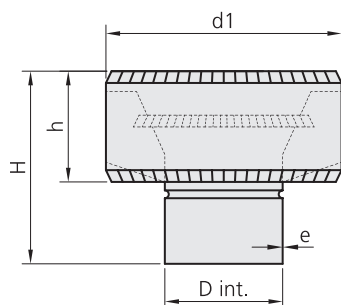

**Remate Cerco**  
 Cerco cap  
 Chapeau Cerco

DN	D int.	d1	H	h	e		Kg		galvanizado galvanized galvanisé	inoxidable 304 stainless steel 304 inoxydable 304
					galva	inox	galva	inox	Ref.	Ref.
100	104	195	191	91	0,8	0,6	1,22	0,90	10810556	10620556
110	114	210	207	101	0,8	0,6	1,33	0,99	11810556	11620556
120	124	230	225	111	0,8	0,6	1,66	1,23	12810556	12620556
125	129	240	233	116	0,8	0,6	1,69	1,25	21810556	21620556
130	134	250	242	121	0,8	0,6	1,73	1,28	13810556	13620556
140	144	270	258	131	0,8	0,6	2,03	1,50	14810556	14620556
150	154	290	276	141	0,8	0,6	2,16	1,60	15810556	15620556
160	164	309	294	150	0,8	0,6	2,31	1,71	16810556	16620556
175	179	340	310	163	0,8	0,6	3,23	2,39	17810556	17620556
200	204	385	327	188	1,0	0,8	4,66	3,68	20110556	20820556
225	229	435	366	213	1,0	0,8	6,64	5,24	22110556	22820556
250	254	480	392	238	1,0	0,8	7,34	5,80	25110556	25820556
275	279	530	430	263	1,0	0,8	9,16	7,24	27110556	27820556
300	304	580	446	288	1,0	0,8	10,32	8,15	30110556	30820556
315	319	609	468	303	1,0	0,8	10,84	8,56	31110556	31820556
325	329	625	465	313	1,0	0,8	11,97	9,45	32110556	32820556
350	354	675	478	332	1,0	0,8	14,28	11,28	35110556	35820556
400	404	770	543	382	1,0	0,8	21,29	16,82	40110556	40820556
450	454	870	597	432	1,0	0,8	26,77	21,15	45110556	45820556
500	504	965	652	482	1,0	0,8	30,50	24,10	50110556	50820556