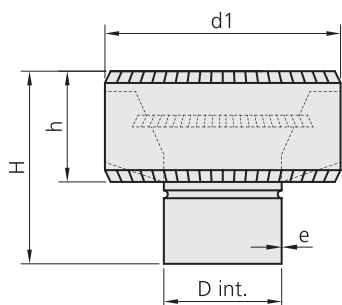

Remate Cerco
 Cerco cap
 Chapeau Cerco

DN	D int.	d1	H	h	e		Kg		galvanizado galvanized galvanisé	inoxidable 304 stainless steel 304 inoxydable 304
					galva	inox	galva	inox	Ref.	Ref.
100	104	195	191	91	0,8	0,6	1,22	0,90	10810556	10620556
110	114	210	207	101	0,8	0,6	1,33	0,99	11810556	11620556
120	124	230	225	111	0,8	0,6	1,66	1,23	12810556	12620556
125	129	240	233	116	0,8	0,6	1,69	1,25	21810556	21620556
130	134	250	242	121	0,8	0,6	1,73	1,28	13810556	13620556
140	144	270	258	131	0,8	0,6	2,03	1,50	14810556	14620556
150	154	290	276	141	0,8	0,6	2,16	1,60	15810556	15620556
160	164	309	294	150	0,8	0,6	2,31	1,71	16810556	16620556
175	179	340	310	163	0,8	0,6	3,23	2,39	17810556	17620556
200	204	385	327	188	1,0	0,8	4,66	3,68	20110556	20820556
225	229	435	366	213	1,0	0,8	6,64	5,24	22110556	22820556
250	254	480	392	238	1,0	0,8	7,34	5,80	25110556	25820556
275	279	530	430	263	1,0	0,8	9,16	7,24	27110556	27820556
300	304	580	446	288	1,0	0,8	10,32	8,15	30110556	30820556
315	319	609	468	303	1,0	0,8	10,84	8,56	31110556	31820556
325	329	625	465	313	1,0	0,8	11,97	9,45	32110556	32820556
350	354	675	478	332	1,0	0,8	14,28	11,28	35110556	35820556
400	404	770	543	382	1,0	0,8	21,29	16,82	40110556	40820556
450	454	870	597	432	1,0	0,8	26,77	21,15	45110556	45820556
500	504	965	652	482	1,0	0,8	30,50	24,10	50110556	50820556