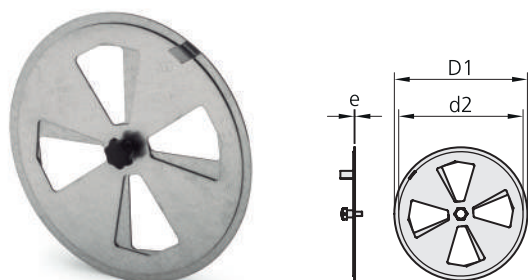

Disco regulable
Adjustable blank-off cover
Disque de réglage

DN	D1	d2	e		Kg		galvanizado galvanized galvanisé	inoxidable 304 stainless steel 304 inoxydable 304
			galva	inox	galva	inox	Ref.	Ref.
80	94	80	1,5	1,5	0,12	0,12	08110543	08120543
100	114	100	1,5	1,5	0,17	0,17	10110543	10120543
110	124	110	1,5	1,5	0,19	0,19	11110543	11120543
120	134	120	1,5	1,5	0,23	0,23	12110543	12120543
125	139	125	1,5	1,5	0,24	0,24	21110543	21120543
130	144	130	1,5	1,5	0,25	0,25	13110543	13120543
140	154	140	1,5	1,5	0,30	0,30	14110543	14120543
150	164	150	1,5	1,5	0,34	0,35	15110543	15120543
160	174	160	1,5	1,5	0,38	0,37	16110543	16120543
175	189	175	1,5	1,5	0,45	0,52	17110543	17120543
200	214	200	1,5	1,5	0,57	0,58	20110543	20120543
225	239	225	1,5	1,5	0,71	0,66	22110543	22120543
250	264	250	1,5	1,5	0,87	0,89	25110543	25120543
275	289	275	1,5	1,5	1,04	1,06	27110543	27120543
300	314	300	1,5	1,5	1,18	1,20	30110543	30120543