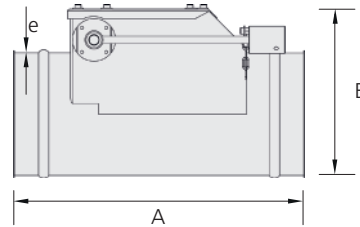

Compuerta antirretorno
 Non-return damper
 Clapet anti-retour

D int.	A	B	e	Kg	galvanizado	inoxidable 304
					galvanized	stainless steel 304
					galvanisé	inoxydable 304
					Ref.	Ref.
120	420	214	1,5	4,5	12110660	12120660
140	420	214	1,5	4,5	14110660	14120660
150	430	224	1,5	5,0	15110660	15120660
160	440	234	1,5	5,5	16110660	16120660
175	460	254	1,5	6,5	17110660	17120660
200	480	273	1,5	8,0	20110660	20120660
225	500	293	1,5	9,0	22110660	22120660
250	520	313	1,5	10,0	25110660	25120660
275	560	353	1,5	13,0	27110660	27120660
300	580	374	2,0	16,0	30110660	30120660
315	600	394	2,0	18,0	31110660	31120660
325	600	394	2,0	18,0	32110660	32120660
350	630	424	2,0	20,0	35110660	35120660
400	680	474	2,0	24,5	40110660	40120660
450	730	524	2,0	29,0	45110660	45120660
500	780	575	3,0	48,0	50210660	50220660
550	830	625	3,0	55,5	55210660	55220660
600	880	675	3,0	68,0	60210660	60220660

6

Info:

Compuerta antirretorno con palanca con contrapeso ajustable.
 Montaje horizontal.
 Velocidad máxima del aire: 35 m/s.

Non-return damper with adjustable counterweight lever.
 To be mounted horizontally.
 Maximum air speed: 35 m/s.

Clapet anti-retour avec levier à contrepoids réglable.
 À monter horizontalement.
 Vitesse maximale de l'air: 35 m/s.