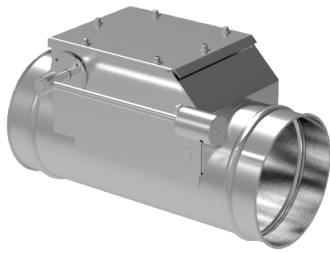

Compuerta antirretorno
 Non-return damper
 Clapet anti-retour

D int.	A	B	e	Kg	galvanizado	inoxidable 304
					galvanized	stainless steel 304
					galvanisé	inoxydable 304
					Ref.	Ref.
120	420	214	1,5	4,5	12110660	12120660
140	420	214	1,5	4,5	14110660	14120660
150	430	224	1,5	5,0	15110660	15120660
160	440	234	1,5	5,5	16110660	16120660
175	460	254	1,5	6,5	17110660	17120660
200	480	273	1,5	8,0	20110660	20120660
225	500	293	1,5	9,0	22110660	22120660
250	520	313	1,5	10,0	25110660	25120660
275	560	353	1,5	13,0	27110660	27120660
300	580	374	2,0	16,0	30110660	30120660
315	600	394	2,0	18,0	31110660	31120660
325	600	394	2,0	18,0	32110660	32120660
350	630	424	2,0	20,0	35110660	35120660
400	680	474	2,0	24,5	40110660	40120660
450	730	524	2,0	29,0	45110660	45120660
500	780	575	3,0	48,0	50210660	50220660
550	830	625	3,0	55,5	55210660	55220660
600	880	675	3,0	68,0	60210660	60220660

6

Info:

Compuerta antirretorno con palanca con contrapeso ajustable.
 Montaje horizontal.
 Velocidad máxima del aire: 35 m/s.

Non-return damper with adjustable counterweight lever.
 To be mounted horizontally.
 Maximum air speed: 35 m/s.

Clapet anti-retour avec levier à contrepoids réglable.
 À monter horizontalement.
 Vitesse maximale de l'air: 35 m/s.