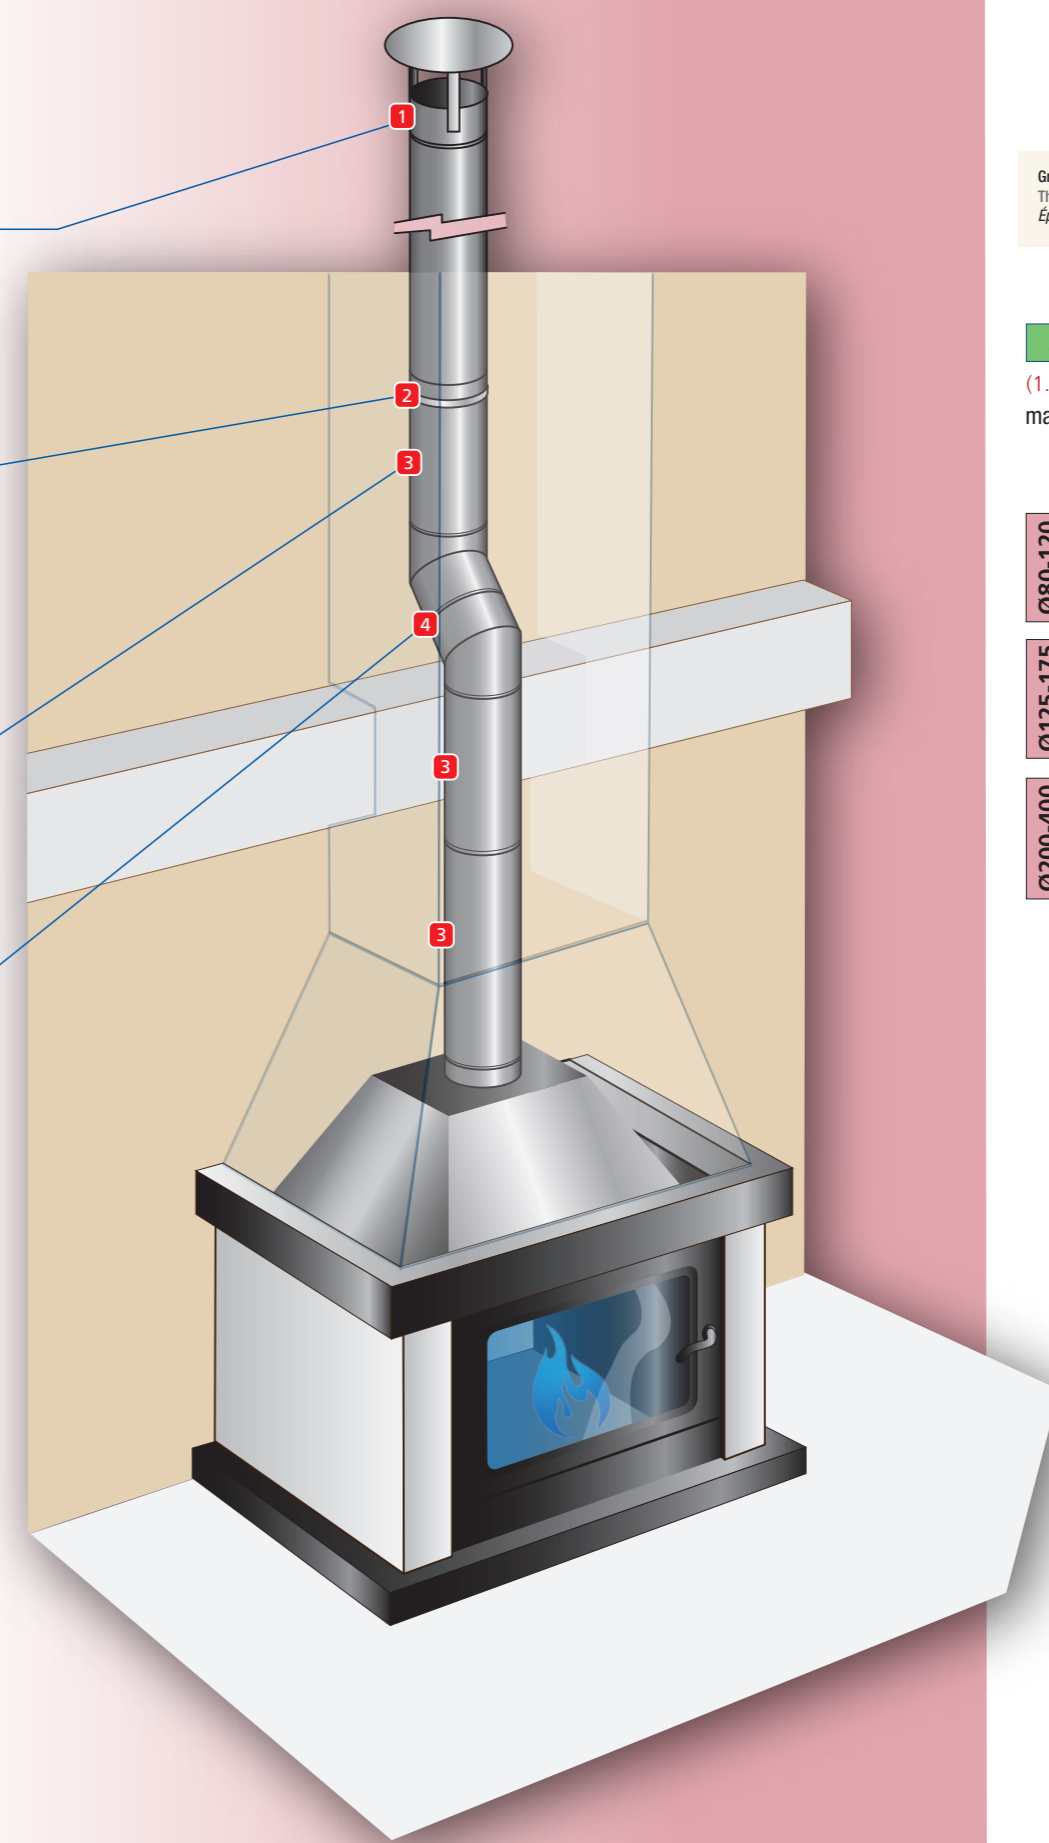

4 Fi

Fumistería inoxidable
Stainless steel connecting flue pipe
Fumisterie inoxydable

Ø80 - 400

1 Sombrero antilluvia "Seta", sombrero antiretorno "Cerco"
"Seta" rain cap, "Cerco" antireturn cap
Chapeau pare-pluie "Seta", chapeau antirrefoulement "Cerco"

2 Abrazadera alicatar, Abrazadera empotrar
Wall mounting bracket, Bracket with Leg
Collier à vis, Collier à encastrer

3 Tubo 1.000 mm y 500 mm
Pipe 1.000 mm and 500 mm
Conduit 1.000 mm et 500 mm

4 Codo 45° y 90°
Elbow 45° and 90°
Coude 45° et 90°

5 Te 90° con tapa
"T" piece 90° with cover
Té 90° avec tampon

6 Manguito Macho-Macho, Hembra-Hembra
Hose connection Male-Male, Female-Female
Manchette de raccordement Mâle-Mâle, Femelle-Femelle

7 Reducción
Reduction adapter
Adaptateur chaudière