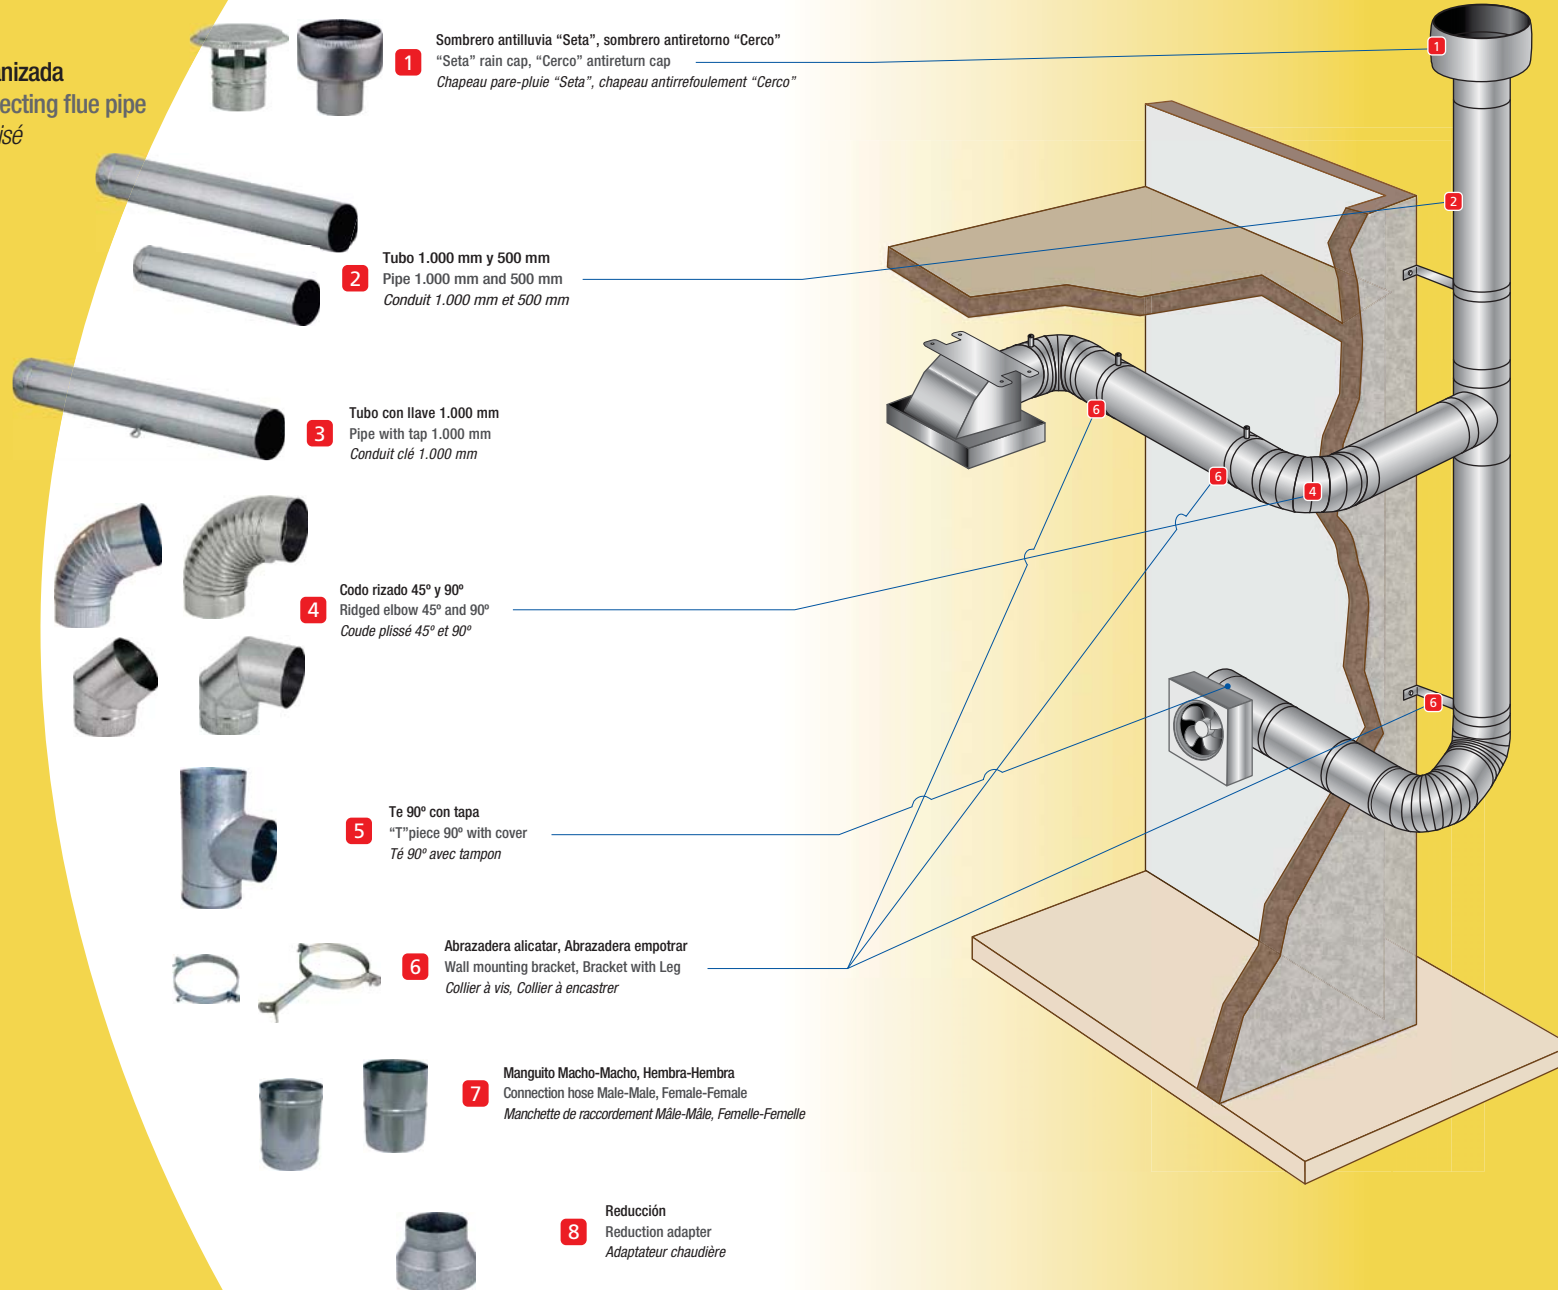

5 FG

Fumistería galvanizada
Galvanized connecting flue pipe
Fumisterie galvanisé

Ø80 - 400

GALVA

DX51D+Z200-100 MA C

Espesor | Thickness range | Épaisseur paroi

Ø80-100	0,4 mm
Ø110-150	0,5 mm
Ø120-175	0,8 mm
Ø200-400	1,0 mm