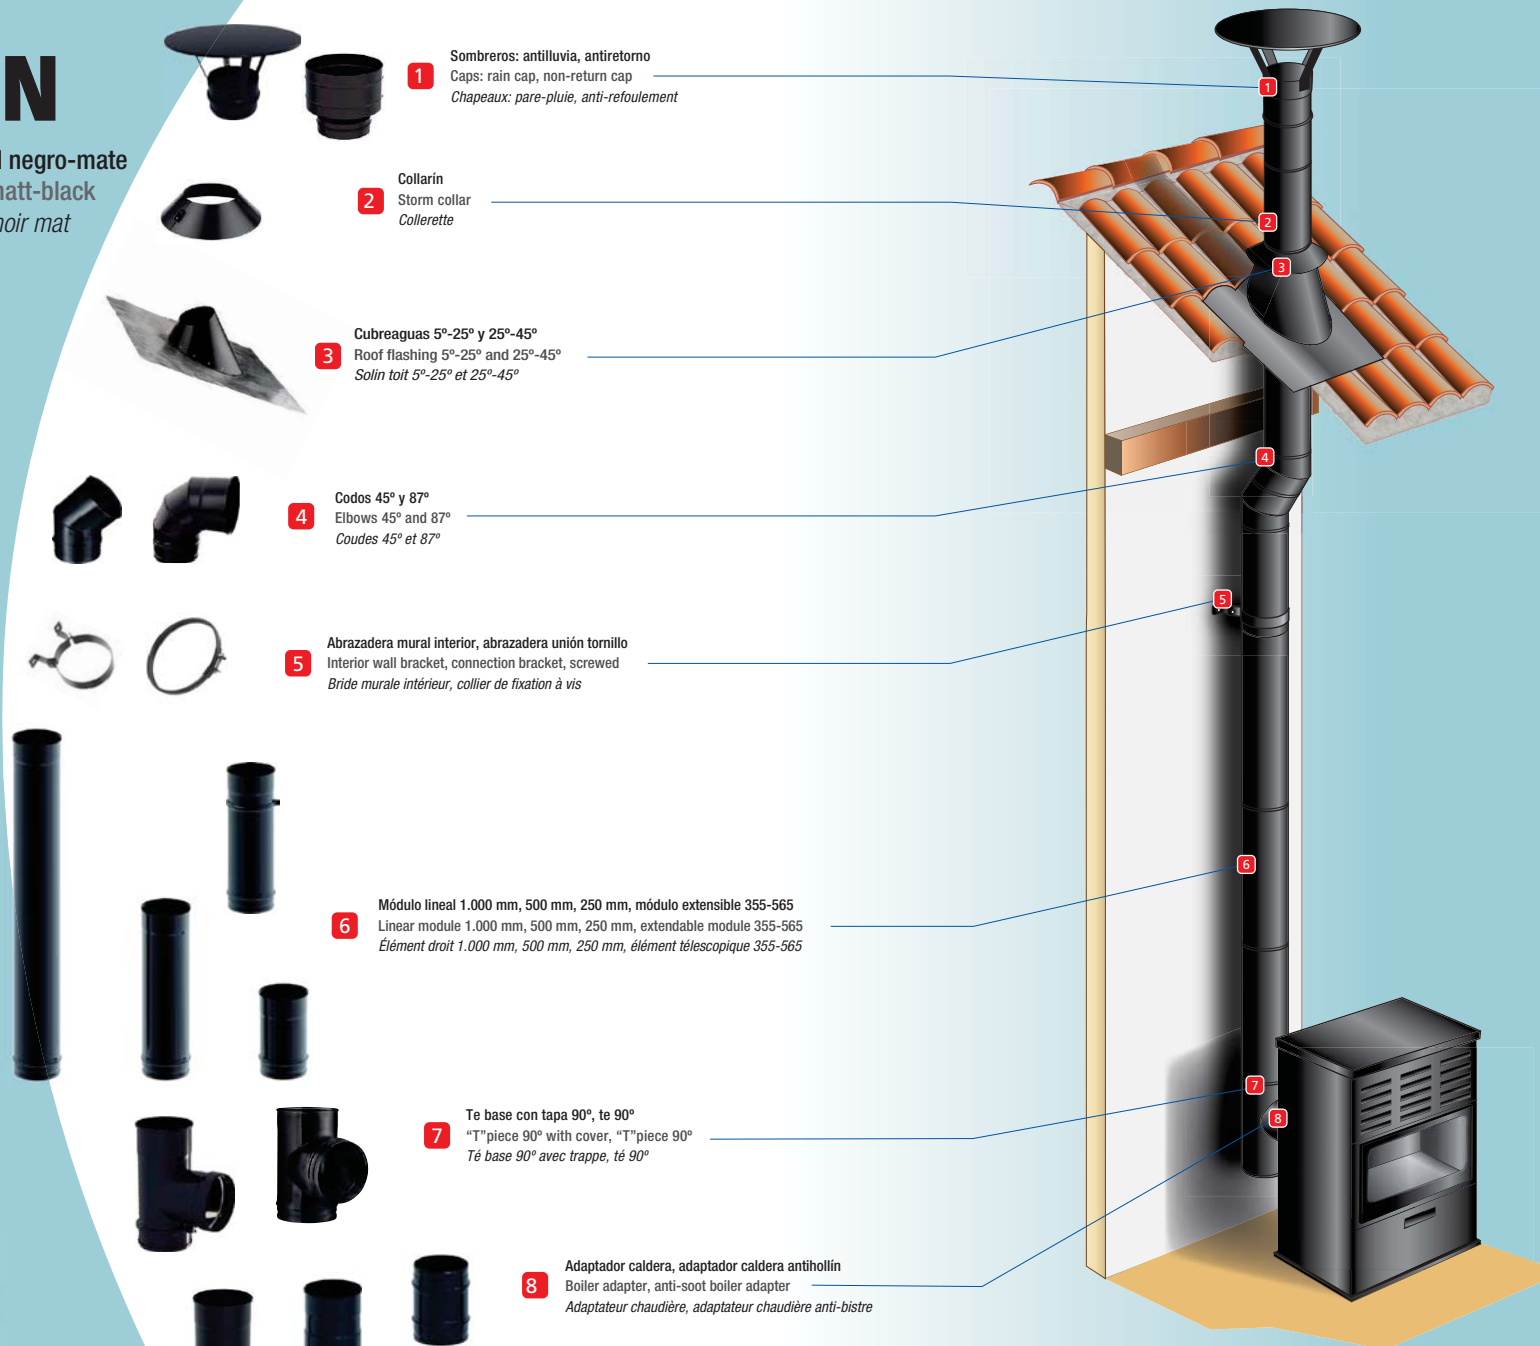

3 SPN

Simple Pared negro-mate
Single Wall matt-black
Simple Paroi noir mat

Ø80 - 150

CE Especificaciones de acuerdo a la legislación europea en productos de construcción CPR
Specifications according to EU product regulations of construction CPR
Spécifications Selon la réglementation européenne concernant les produits de construction CPR

AISI 316L
(1.4404) 2R

RAL 9011 Negro mate | Matt-black | Noir Mat HT 600°

EN 1856-2

080-150
T200 P1 W V2 L50040 O(75)M*
T200 N1 W V2 L50040 O(75)M
T600 N1 W V2 L50040 G(800)M

* Para cumplir con esta designación todos los elementos deben estar instalados con juntas, consulte la página 49. Para saber el número de juntas, consulte la página 165.

* To comply with this designation, all elements must be installed with gaskets, see page 49. For the number of joints, see page 165.

Para el resto de elementos, la junta es opcional.
For all other elements, the gasket is optional.
Pour tous les autres éléments, le joint est optionnel.

1 Sombreros: antilluvia, antiretorno
Caps: rain cap, non-return cap
Chapeaux: pare-pluie, anti-refoulement

2 Collarín
Storm collar
Collerette

3 Cubreaguas 5°-25° y 25°-45°
Roof flashing 5°-25° and 25°-45°
Solin toit 5°-25° et 25°-45°

4 Codos 45° y 87°
Elbows 45° and 87°
Coudes 45° et 87°

5 Abrazadera mural interior, abrazadera unión tornillo
Interior wall bracket, connection bracket, screwed
Bride murale intérieur, collier de fixation à vis

6 Módulo lineal 1.000 mm, 500 mm, 250 mm, módulo extensible 355-565
Linear module 1.000 mm, 500 mm, 250 mm, extendable module 355-565
Élément droit 1.000 mm, 500 mm, 250 mm, élément télescopique 355-565

7 Te base con tapa 90°, te 90°
"T"piece 90° with cover, "T"piece 90°
Té base 90° avec trappe, té 90°

8 Adaptador caldera, adaptador caldera antihollín
Boiler adapter, anti-soot boiler adapter
Adaptateur chaudière, adaptateur chaudière anti-bistre