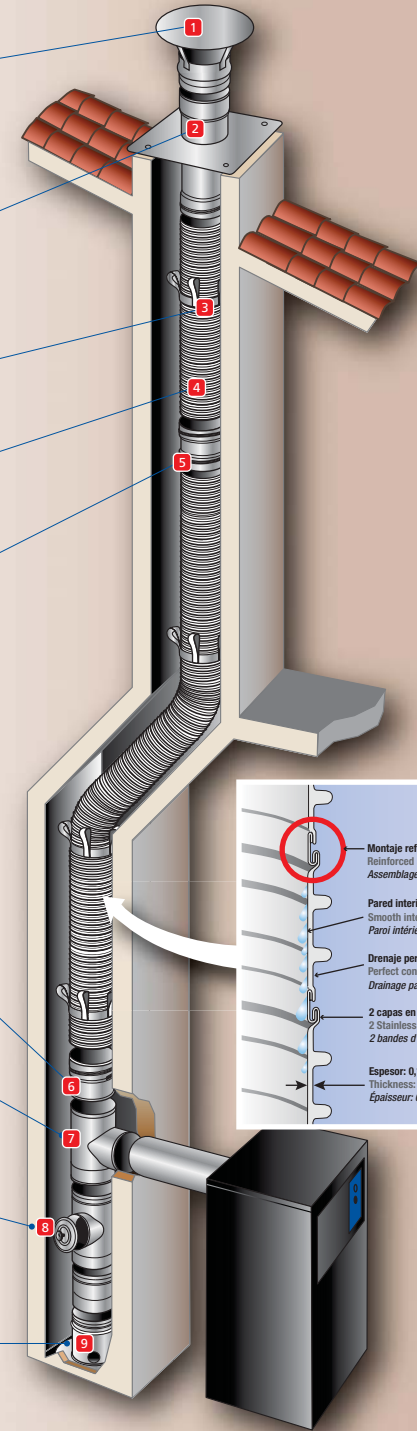

2 Abrazadera terminal, terminal obra sin ventilar
Support band, unventilated terminal
Collier haut de tubage, solin toit plat non ventilé

3 Tubo flexible
Flexible piping
Conduit flexible

4 Abrazadera araña
Spider bracket
Bride araignée

5 Manguito flex-flex, manguito flex-hembra, manguito flex-silicona / flex-silicona
Flex-flex hose, flex-female, flex-silicone / flex-silicone connection hose
Manchette flex-flex, manchette de raccordement flex-femelle, raccord flex-silicone / flex-silicone

6 Manguito unión macho-flex y macho / flex-silicona
Flex-male and silicone-flex male connection hose
Manchette de raccordement mâle-flex et mâle / flex-silicone

7 Te 93°, codo 87° fijación a suelo
"T" piece 93°, elbow 87° floor fastening
Te 93°, coude 87° fixation au sol

8 Te inspección con tapa
Inspection module with cap
Té inspection avec trappe

9 Base inicial
Floor base
Plaque de départ

CE Especificaciones de acuerdo a la legislación europea en productos de construcción CPR
Specifications according to EU product regulations of construction CPR
Spécifications Selon la réglementation européenne concernant les produits de construction CPR