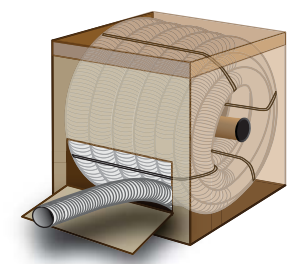

CE Especificaciones de acuerdo a la legislación europea en productos de construcción CPR
Specifications according to EU product regulations of construction CPR
Spécifications Selon la réglementation européenne concernant les produits de construction CPR

AISI 316L
(1.404) 2R

1856-2
Ø80-300
T200 P1 W Vm L50010 O
T200 P1 W Vm L50012 O
T450 N1 D Vm L50010 G
T450 N1 D Vm L50012 G

AISI 904L
(1.4539) 2B

1856-2
Ø80-300
T200 P1 W Vm L70010 O
T200 P1 W Vm L70012 O
T450 N1 D Vm L70010 G
T450 N1 D Vm L70012 G

Empaquetado | Packaging | Emballage