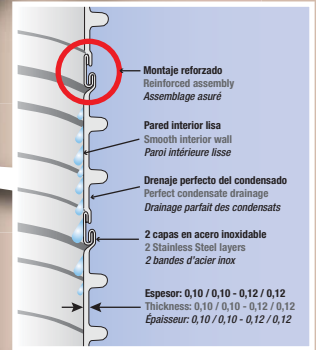

15 CF

Conducto Flexible
Flexible Piping
Conduit Flexible

Ø80 - 300

1 Sombreros: antilluvia, antiretorno y salida libre
Caps: rain cap, antireturn cap and outlet cone
Chapeaux: para-pluie, anti-refouleur et cône de finition

2 Abrazadera terminal, terminal obra sin ventilar
Support band, unventilated terminal
Collier haut de tubage, solin toit plat non ventilé

3 Tubo flexible
Flexible piping
Conduit flexible

4 Abrazadera araña
Spider bracket
Bride araignée

5 Manguito flex-flex, manguito flex-hembra, manguito flex-silicona / flex-silicona
Flex-flex hose, flex-female, flex-silicone / flex-silicone connection hose
Manchette flex-flex, manchette de raccordement flex-femelle, raccord flex-silicone / flex-silicone

6 Manguito unión macho-flex y macho / flex-silicona
Flex-male and silicone-flex male connection hose
Manchette de raccordement mâle-flex et mâle / flex-silicone

7 Te 93°, codo 87° fijación a suelo
"T" piece 93°, elbow 87° floor fastening
Te 93°, coude 87° fixation au sol

8 Te inspección con tapa
Inspection module with cap
Té inspection avec trappe

9 Base inicial
Floor base
Plaque de départ

CE Especificaciones de acuerdo a la legislación europea en productos de construcción CPR
Specifications according to EU product regulations of construction CPR
Spécifications Selon la réglementation européenne concernant les produits de construction CPR

AISI 316L
(1.404) 2R

1856-2
Ø80-300
T200 P1 W Vm L50010 O
T200 P1 W Vm L50012 O
T450 N1 D Vm L50010 G
T450 N1 D Vm L50012 G

AISI 904L
(1.4539) 2B

1856-2
Ø80-300
T200 P1 W Vm L70010 O
T200 P1 W Vm L70012 O
T450 N1 D Vm L70010 G
T450 N1 D Vm L70012 G

Empaquetado | Packaging | Emballage